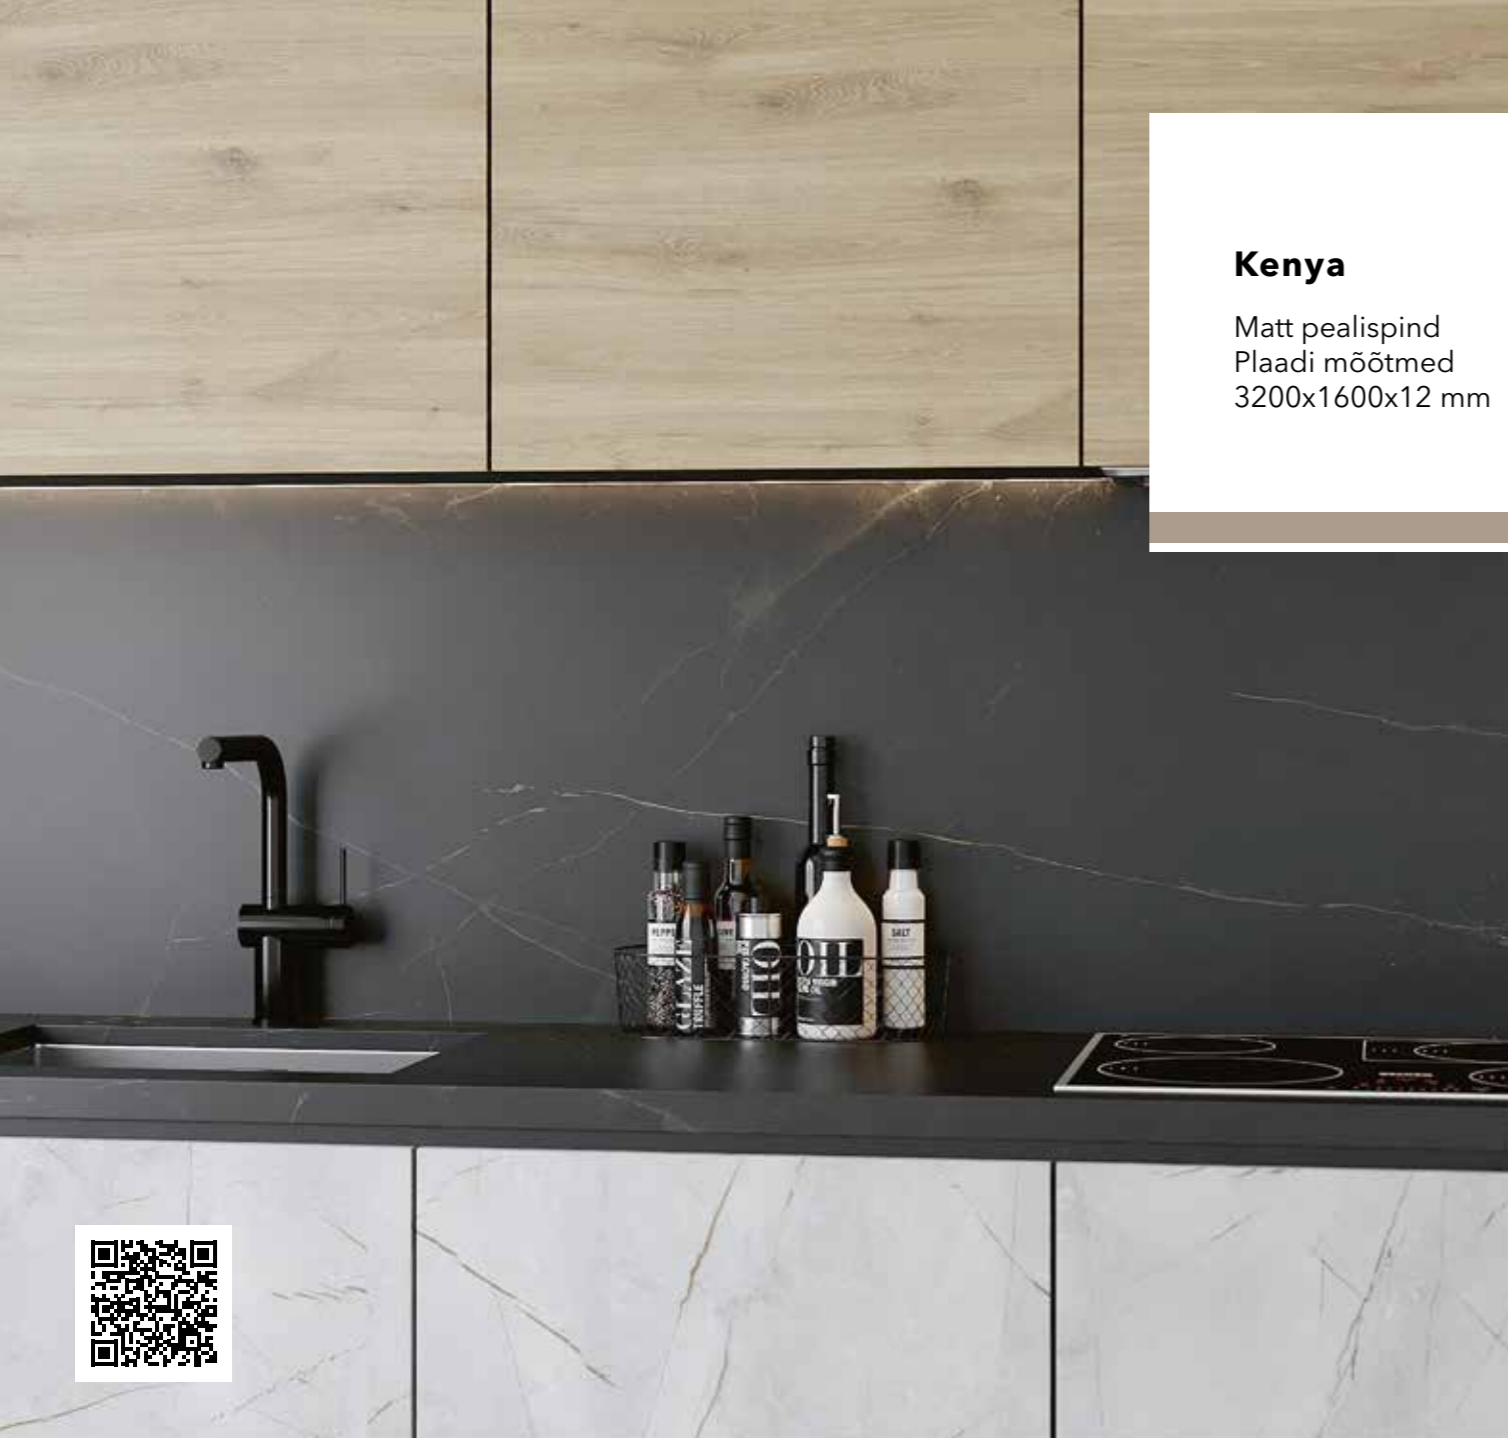

Hermon

Matt pealispind
Plaadi mõõtmed
3200x1600x12 mm
3200x1600x6 mm

Bookmatch A

Bookmatch B

Kenya

Matt pealispind
 Plaadi mõõtmed
 3200x1600x12 mm

Bookmatchi märgistusega dekoratsioonid on saadaval A ja B valikuna: üks peegeldab teist, luues avatud raamatu efekti.