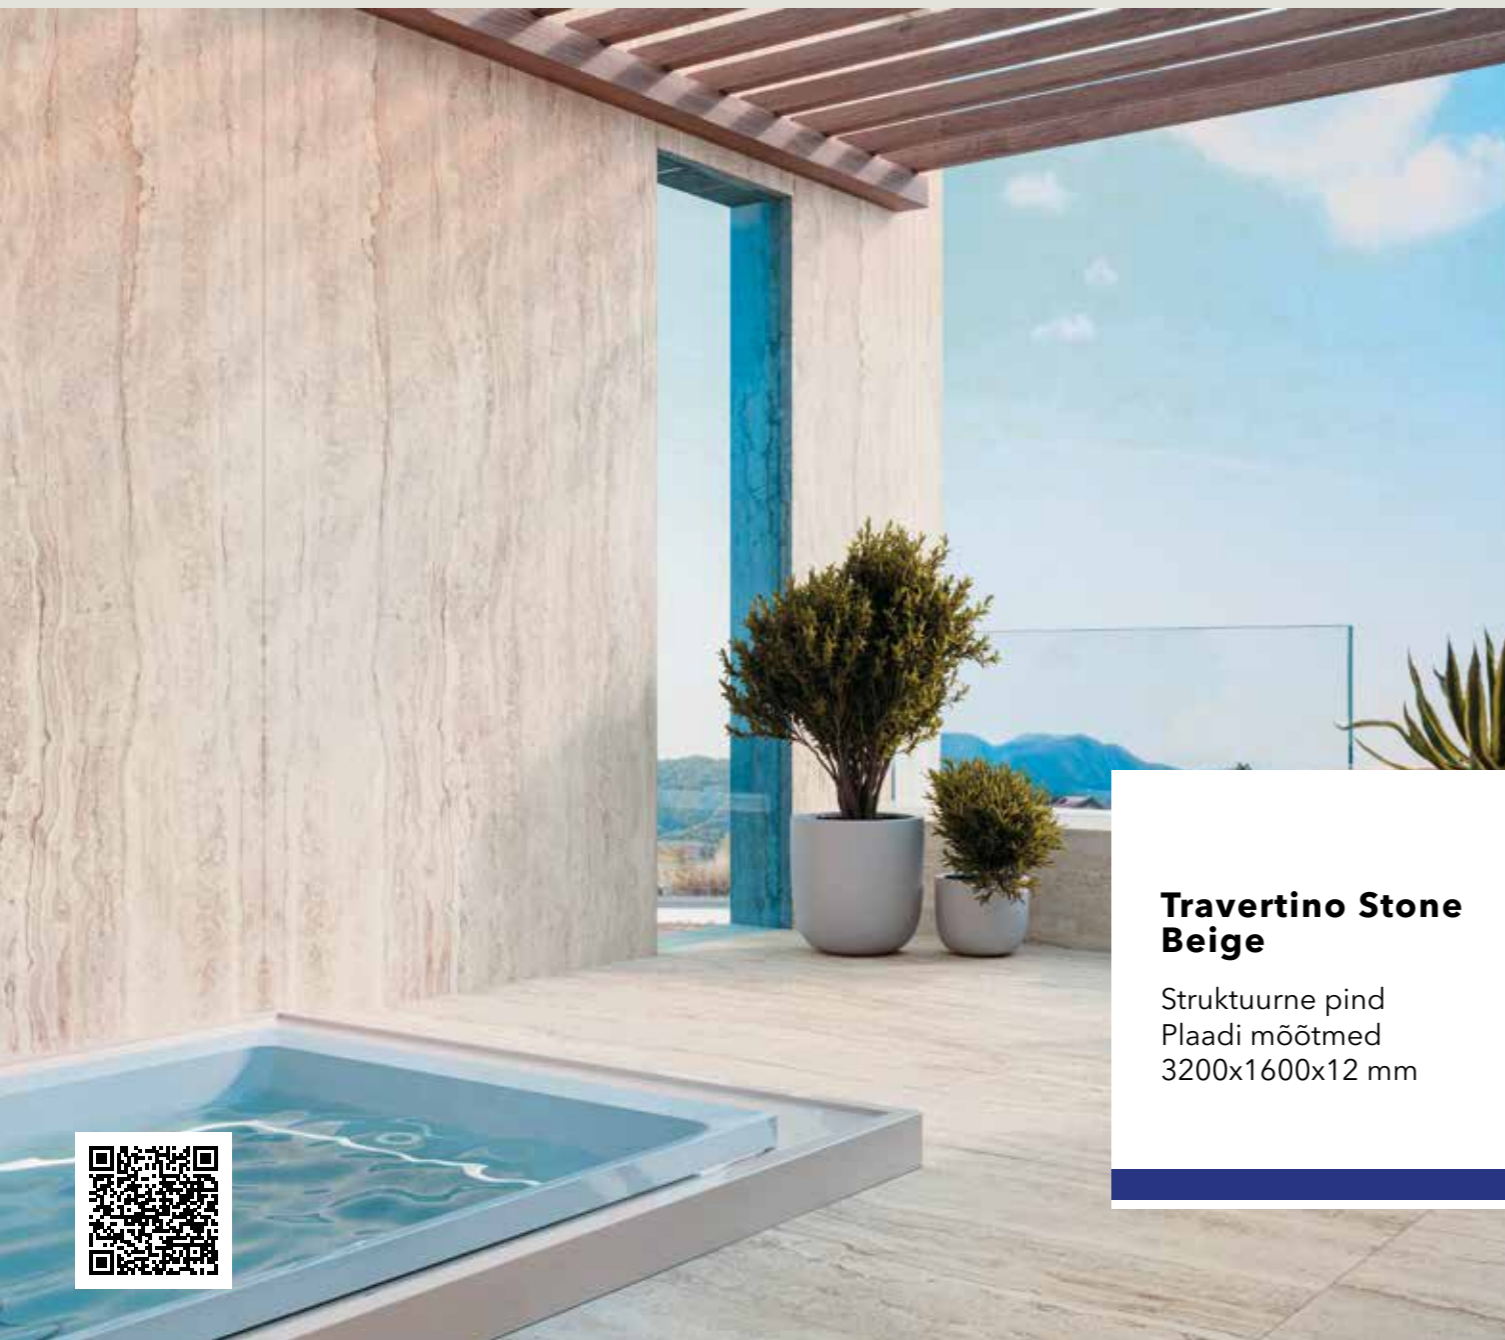

Tinta Unita Nero

Matt pealispind
Plaadi mõõtmed
3200x1600x20 mm
3200x1600x12 mm
3200x1600x6 mm

Travertino Stone Beige

Struktuurne pind
Plaadi mõõtmed
3200x1600x12 mm