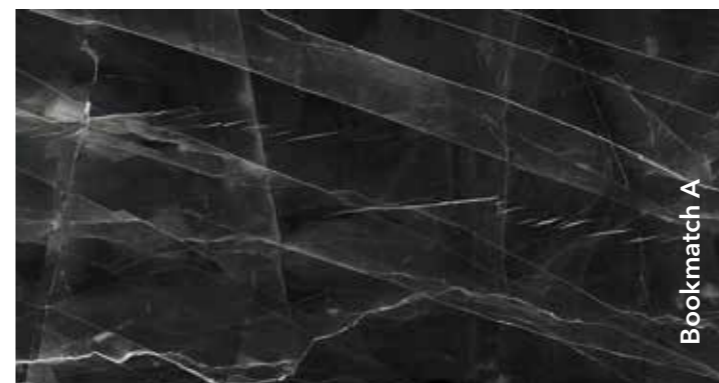

Bookmatch A

Bookmatch B

Black Diamond

Matt pealispind
Plaadi mõõtmed
3200x1600x12 mm

Bookmatchi märgistusega dekoratsioonid on saadaval A ja B valikuna: üks peegeldab teist, luues avatud raamatu efekti.

Blue Stone Negro