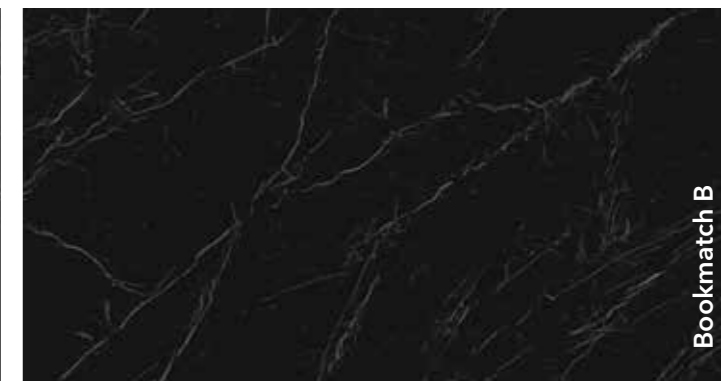

Bookmatchi märgistusega dekoratsioonid on saadaval A ja B valikuna: üks peegeldab teist, luues avatud raamatu efekti.