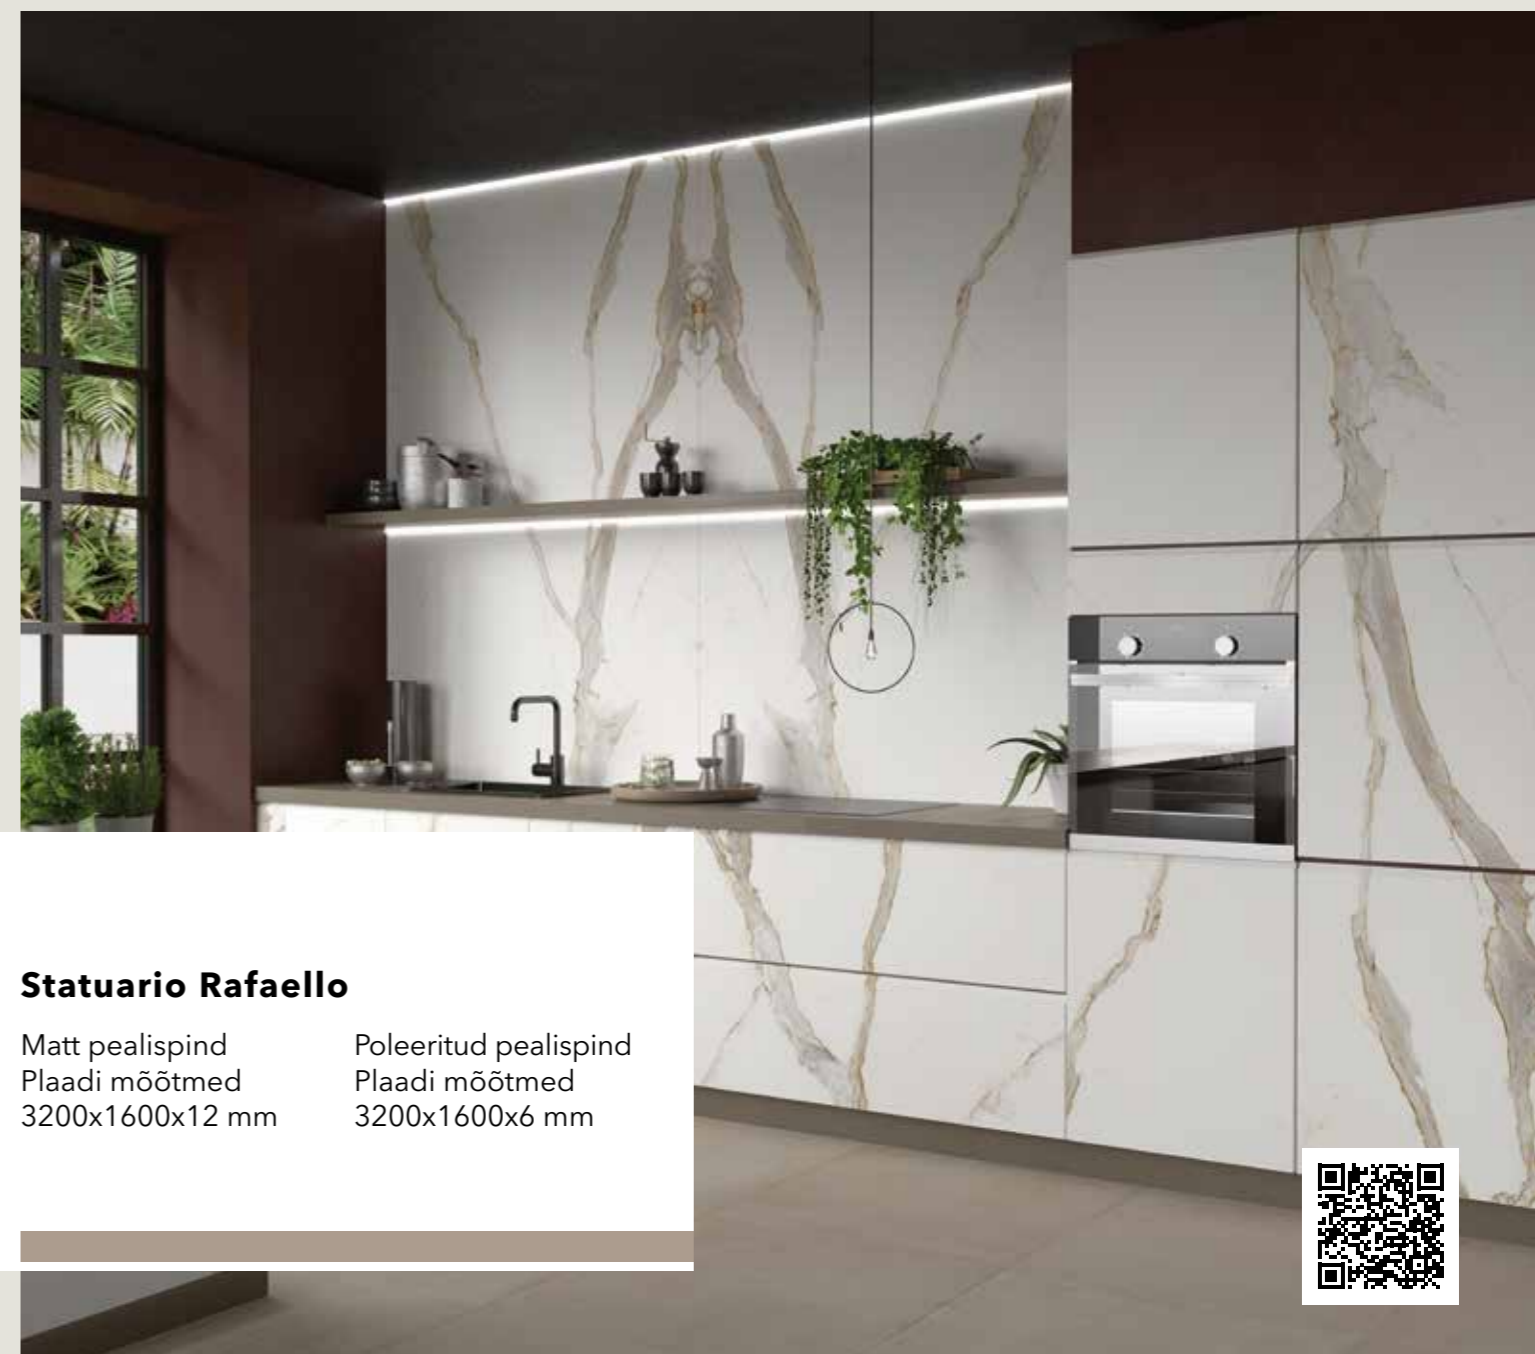

Statuario Raffaello

Matt pealispind
Plaadi mõõtmed
3200x1600x12 mm

Poleeritud pealispind
Plaadi mõõtmed
3200x1600x6 mm