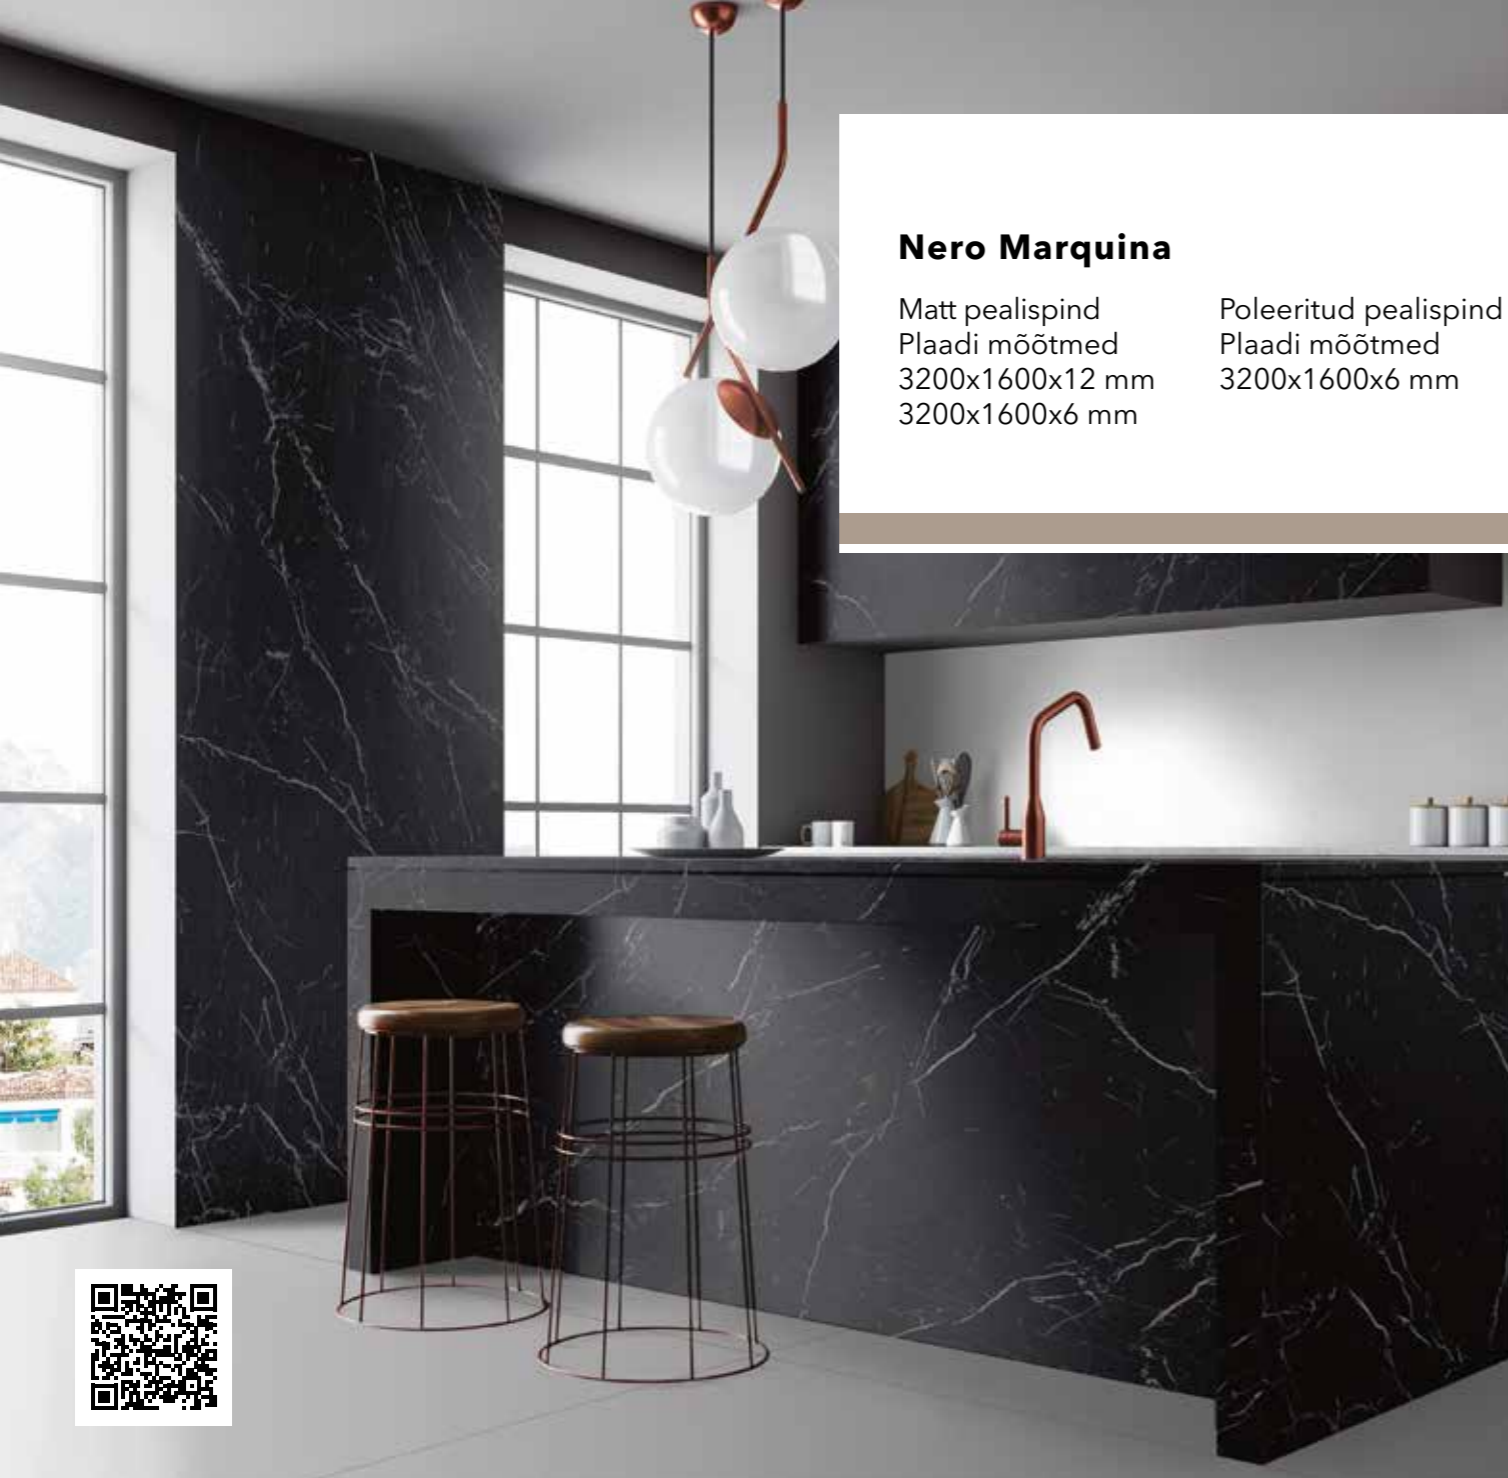

Nero Marquina

Matt pealispind
Plaadi mõõtmed
3200x1600x12 mm
3200x1600x6 mm

Poleeritud pealispind
Plaadi mõõtmed
3200x1600x6 mm