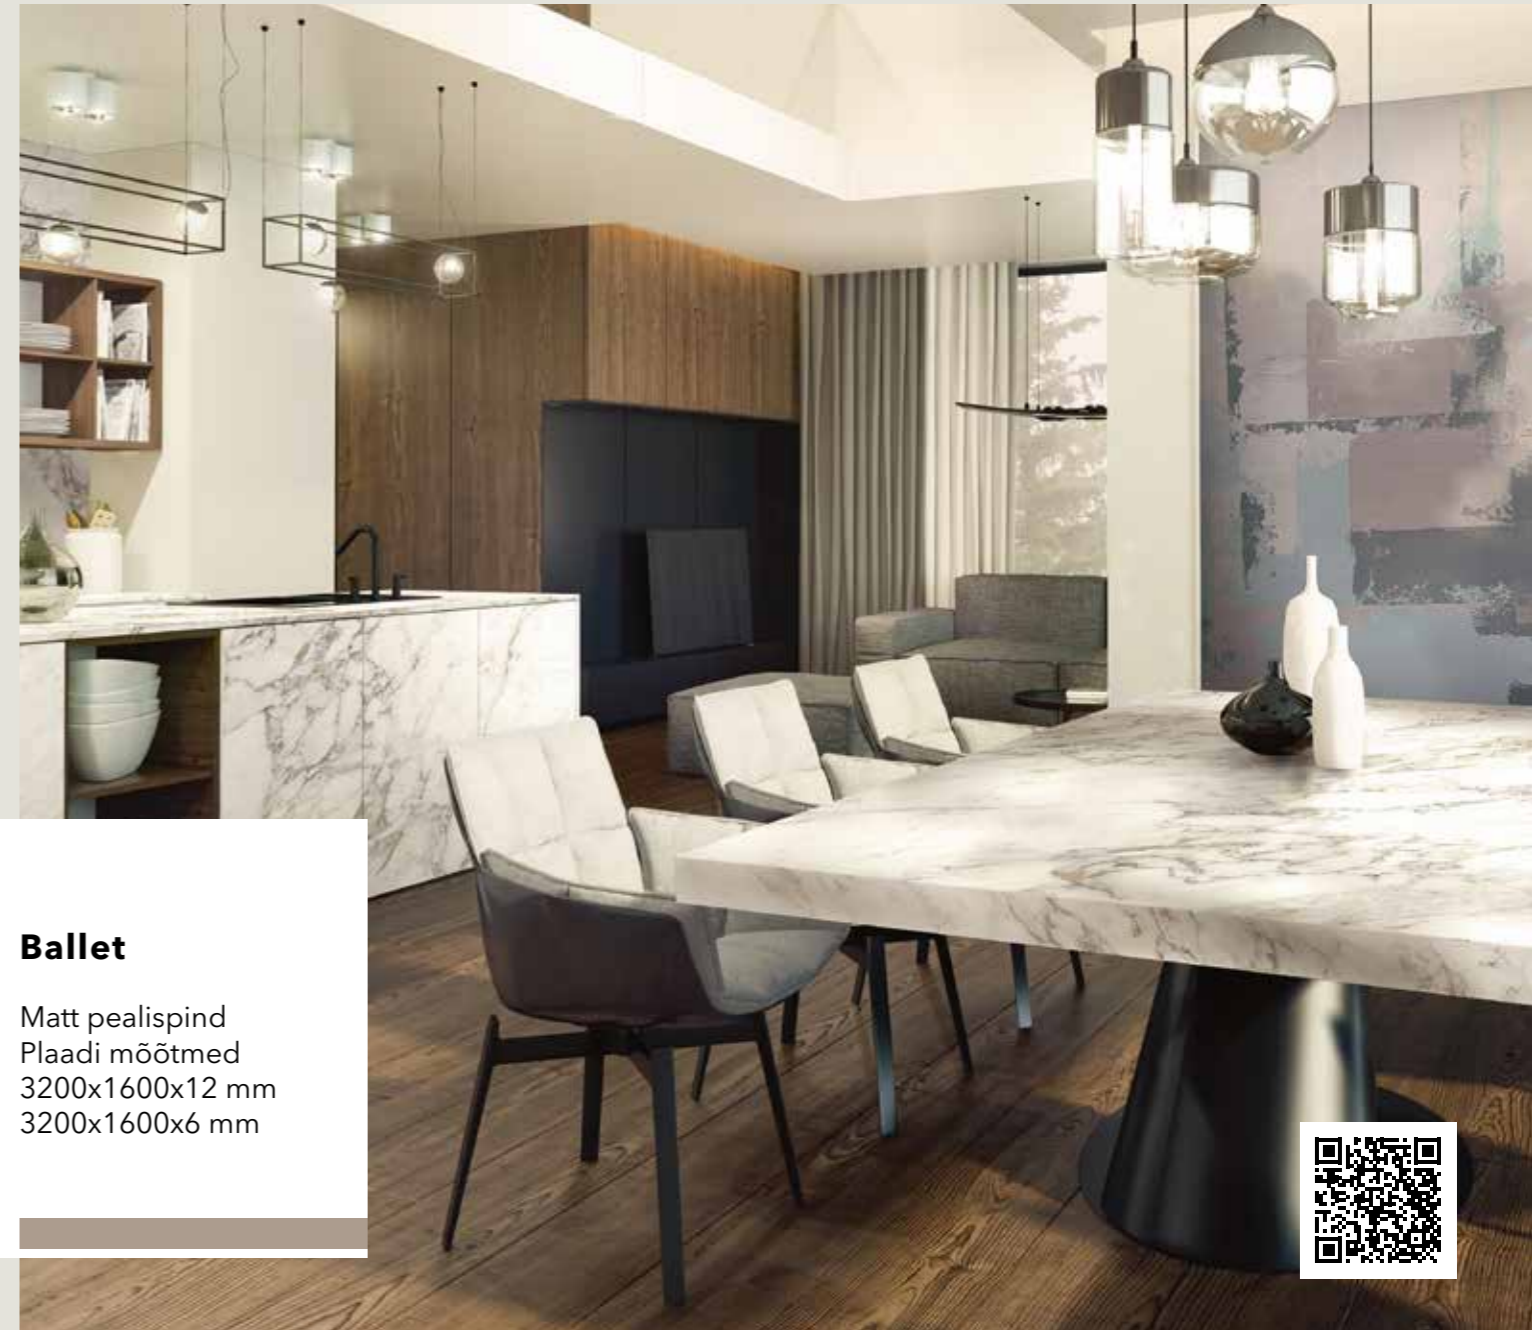

Ballet

Matt pealispind
Plaadi mõõtmed
3200x1600x12 mm
3200x1600x6 mm

Bookmatchi märgistusega dekoratsioonid on saadaval A ja B valikuna: üks peegeldab teist, luues avatud raamatu efekti.