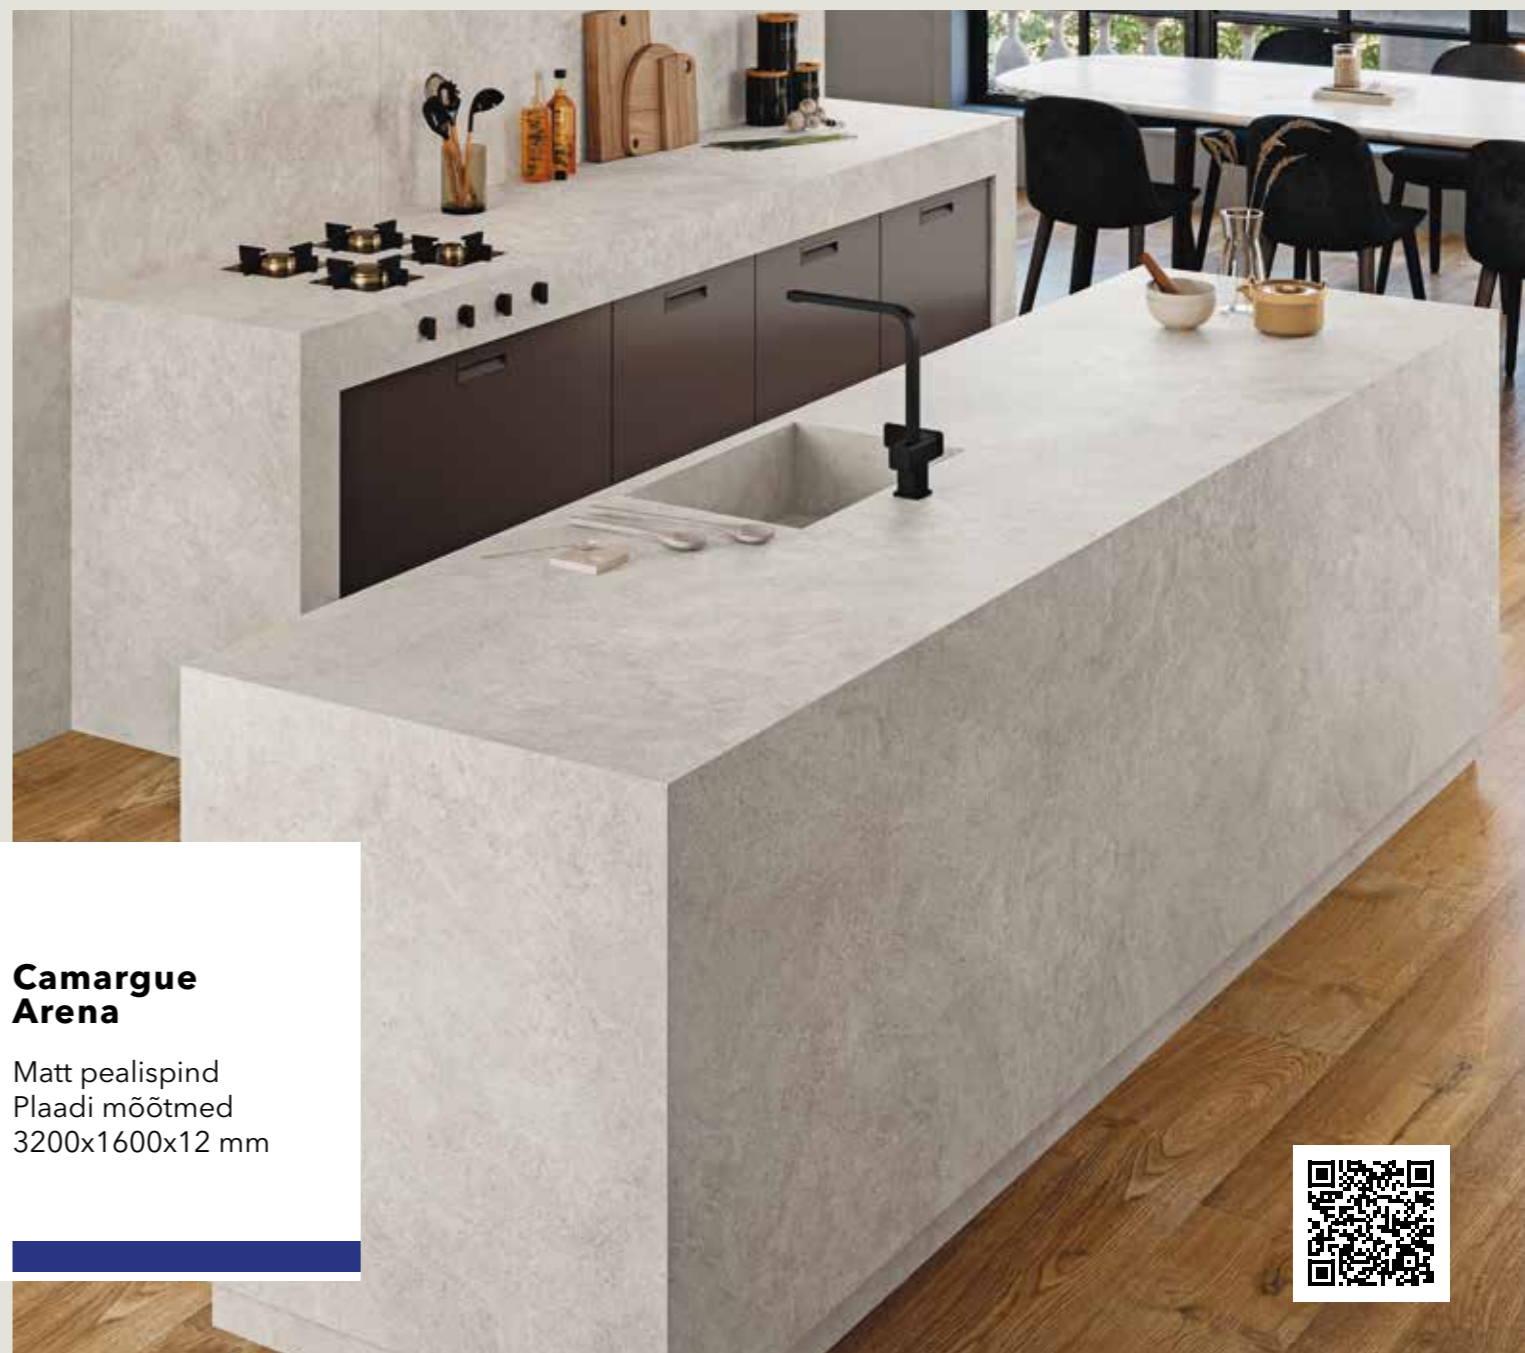

Camargue Arena

Matt pealispind
Plaadi mõõtmed
3200x1600x12 mm