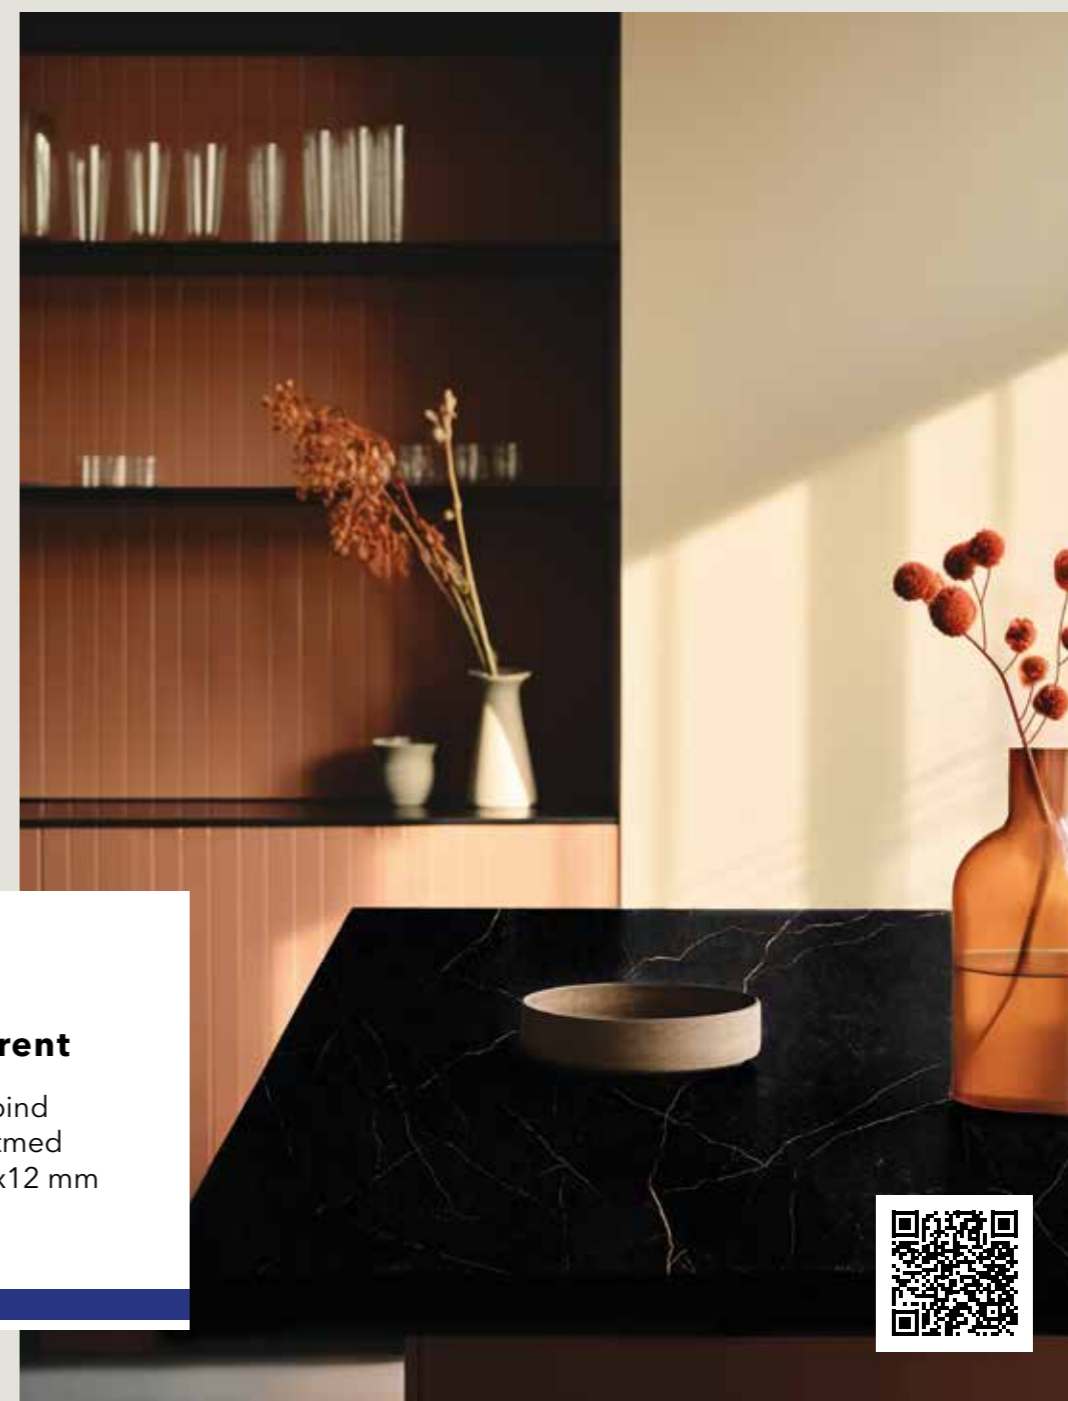

Noir Laurent

Matt pealispind
Plaadi mõõtmed
3200x1600x12 mm