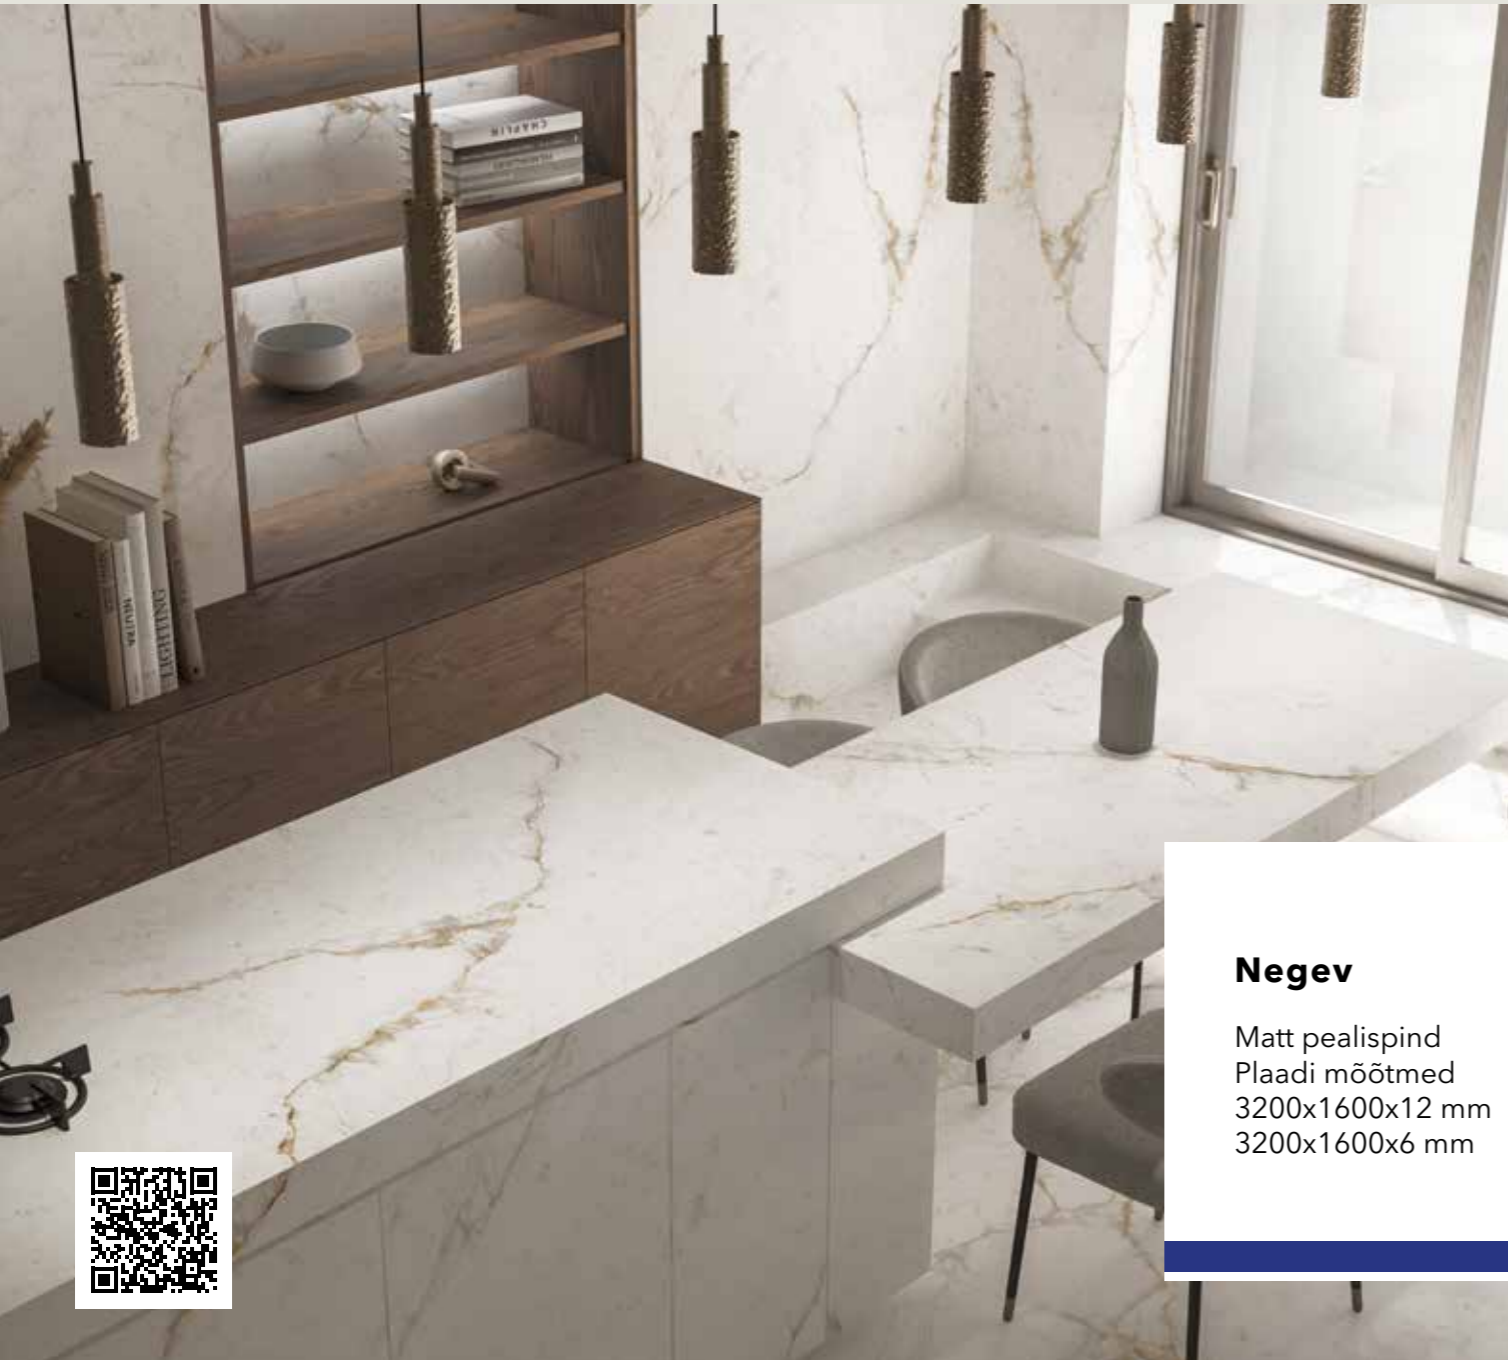

Negev

Matt pealispind
Plaadi mõõtmed
3200x1600x12 mm
3200x1600x6 mm