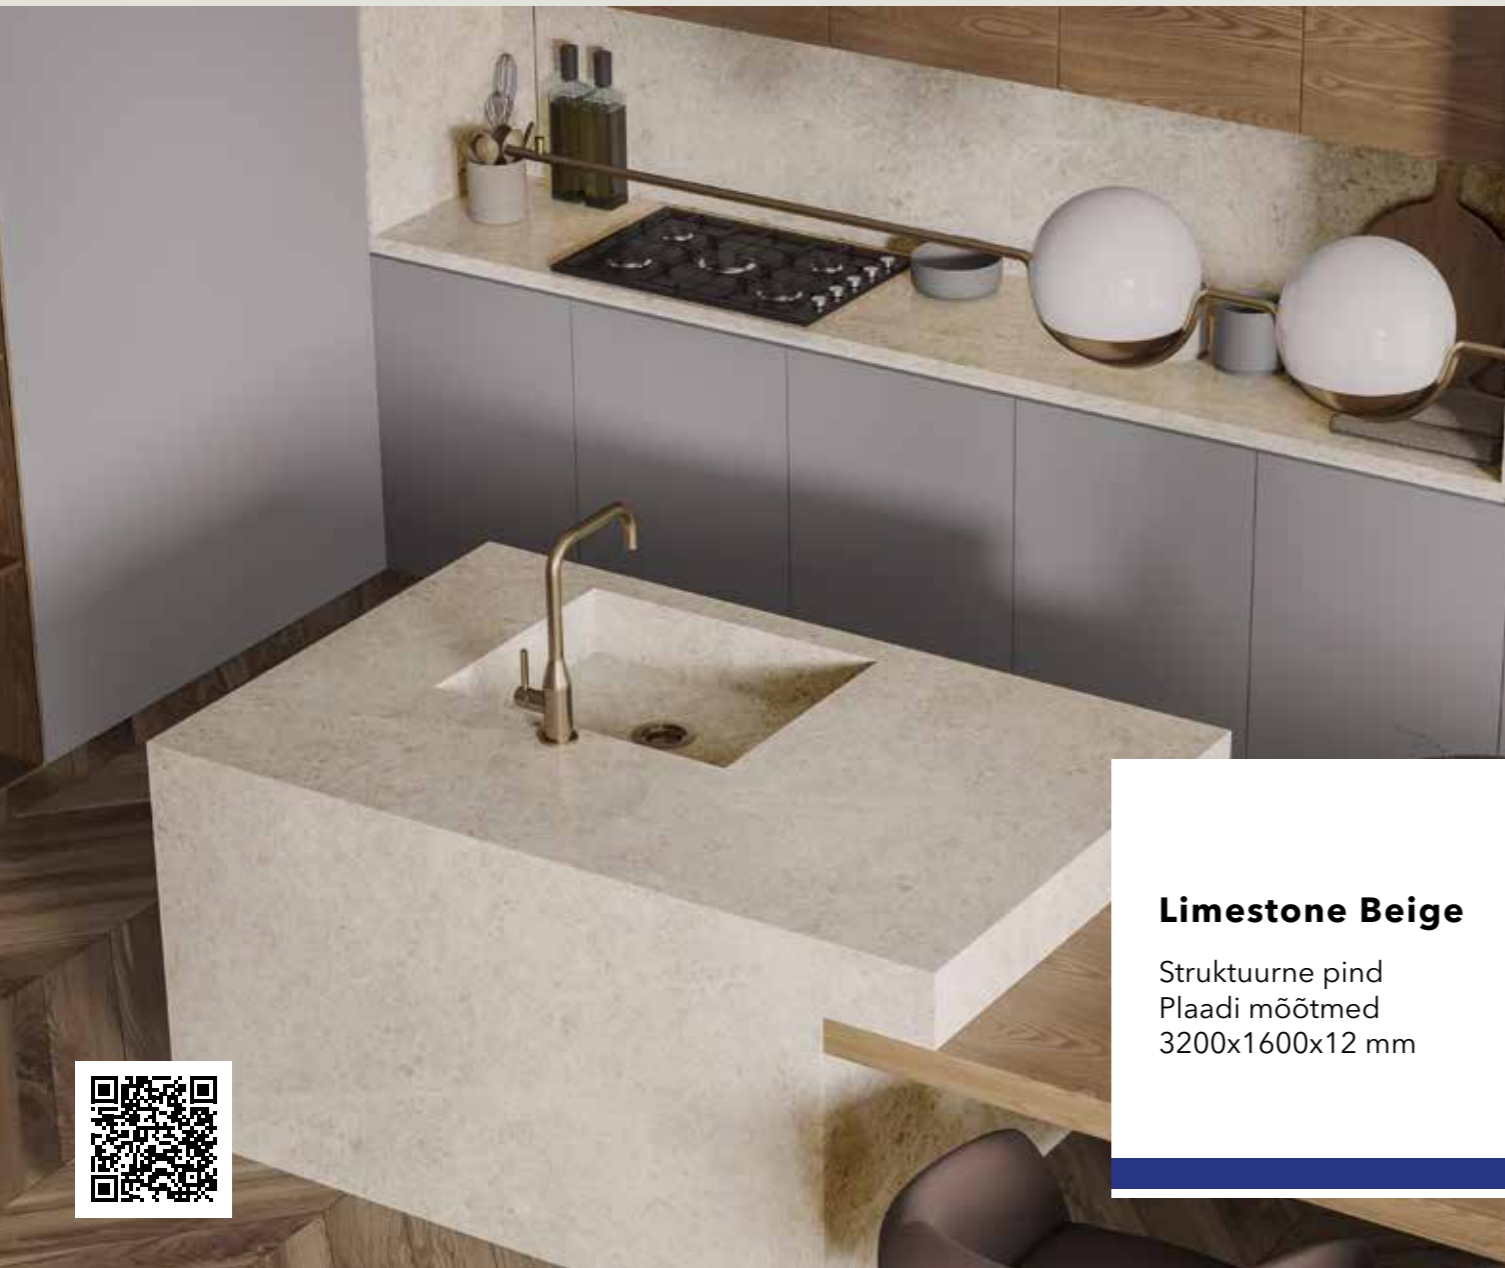

Light Red Calacatta

Poleeritud pealispind
Plaadi mõõtmed
3200x1600x12 mm

Limestone Beige

Struktuurne pind
Plaadi mõõtmed
3200x1600x12 mm