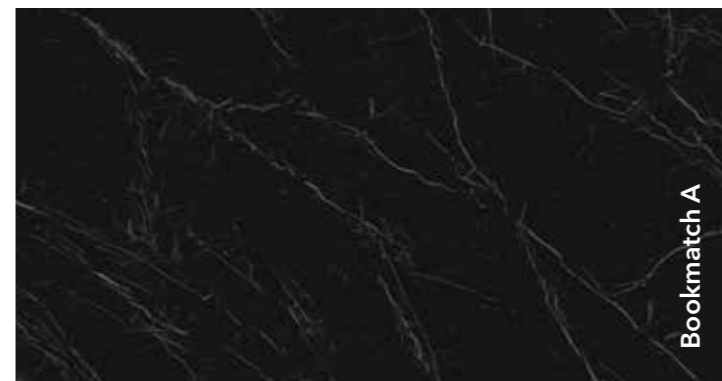

Bookmatchi märgistusega dekoratsioonid on saadaval A ja B valikuna: üks peegeldab teist, luues avatud raamatu efekti.