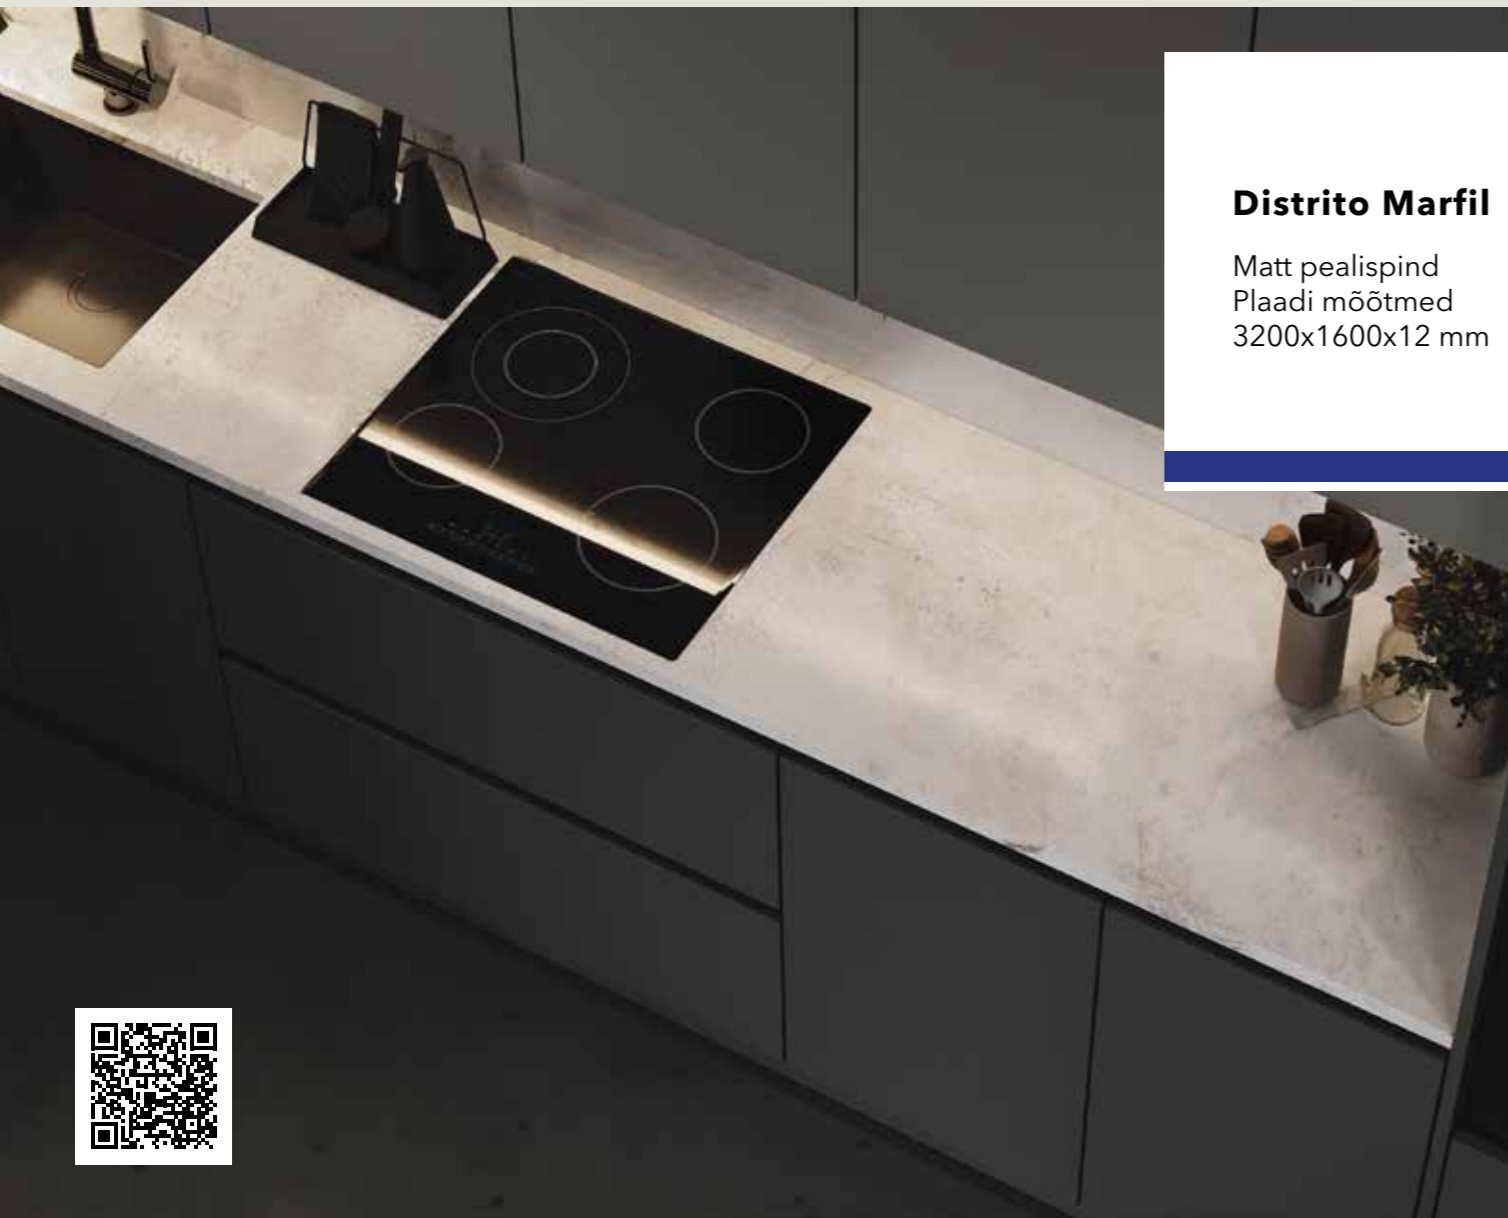

Distrito Marfil

Matt pealispind
Plaadi mõõtmed
3200x1600x12 mm