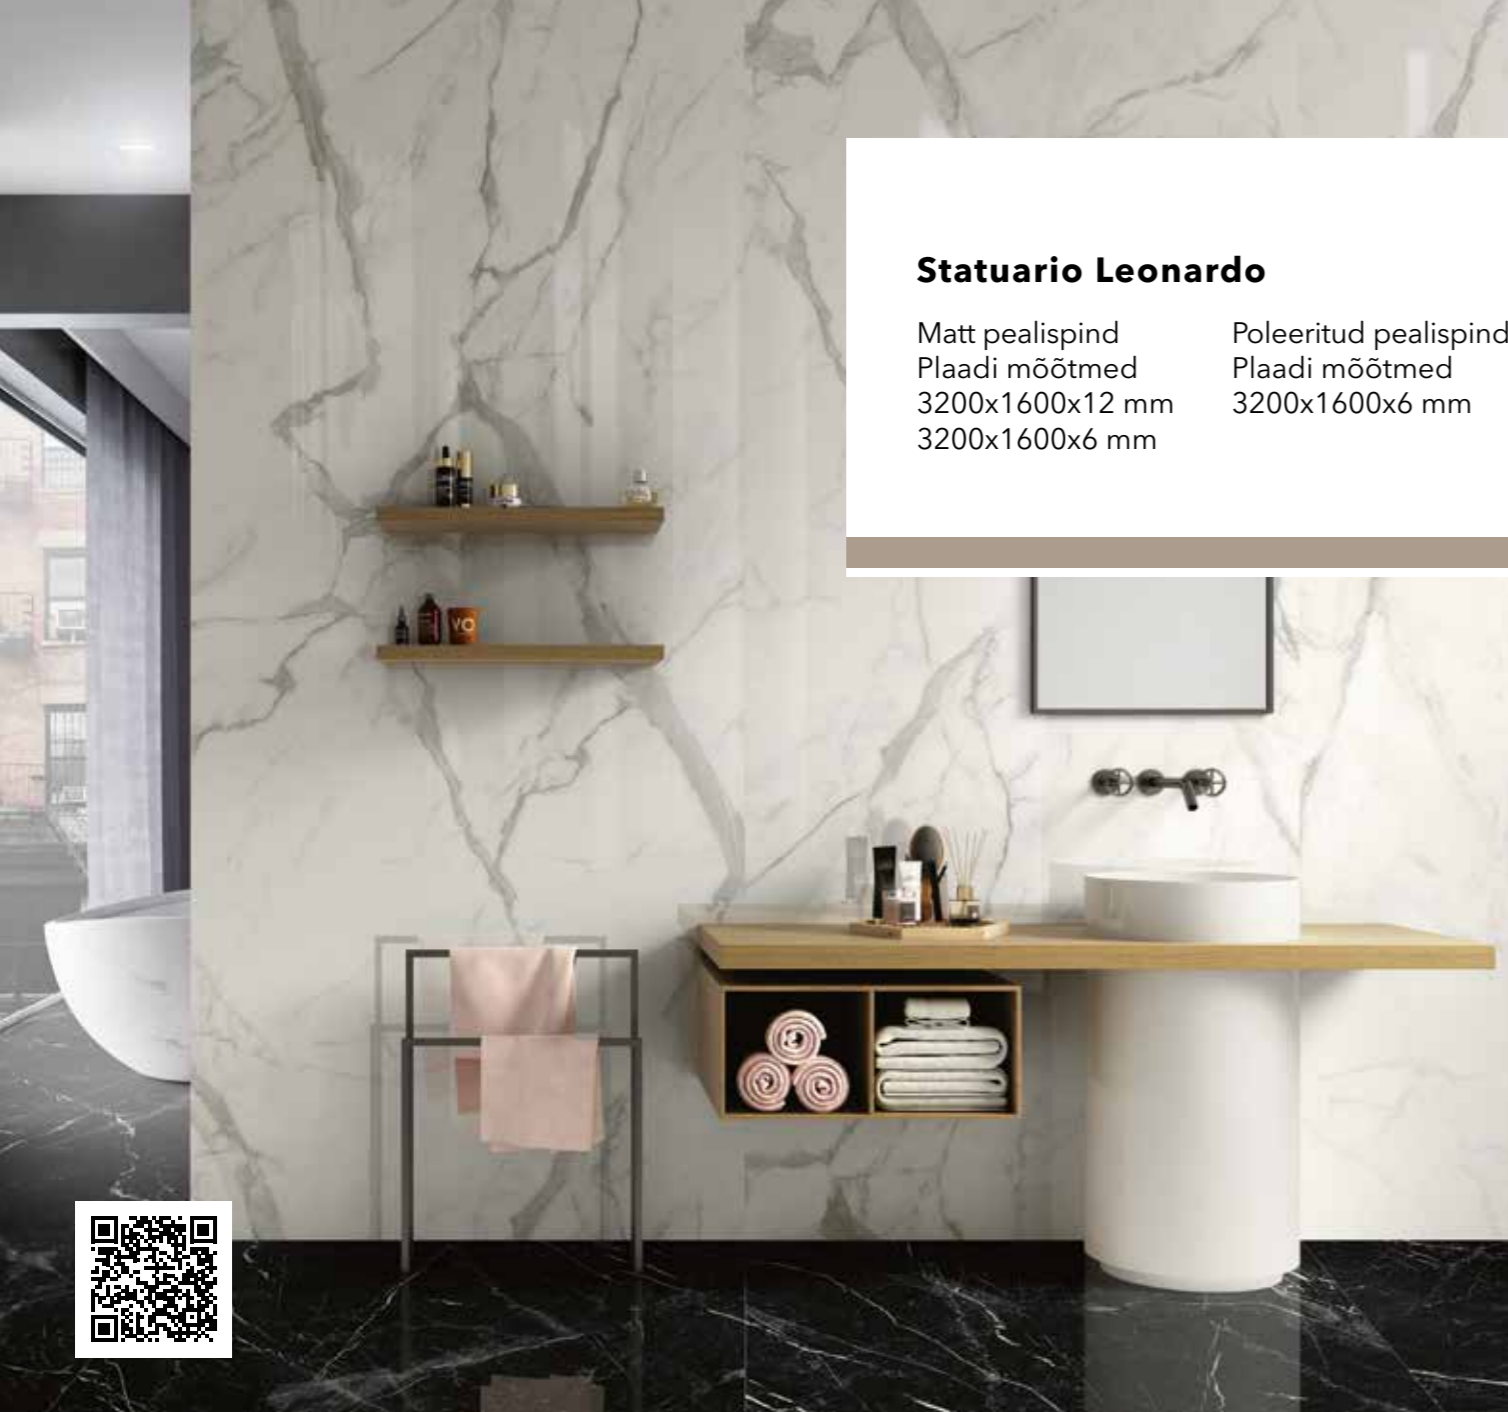

Statuario Leonardo

Matt pealispind
Plaadi mõõtmed
3200x1600x12 mm
3200x1600x6 mm

Poleeritud pealispind
Plaadi mõõtmed
3200x1600x6 mm