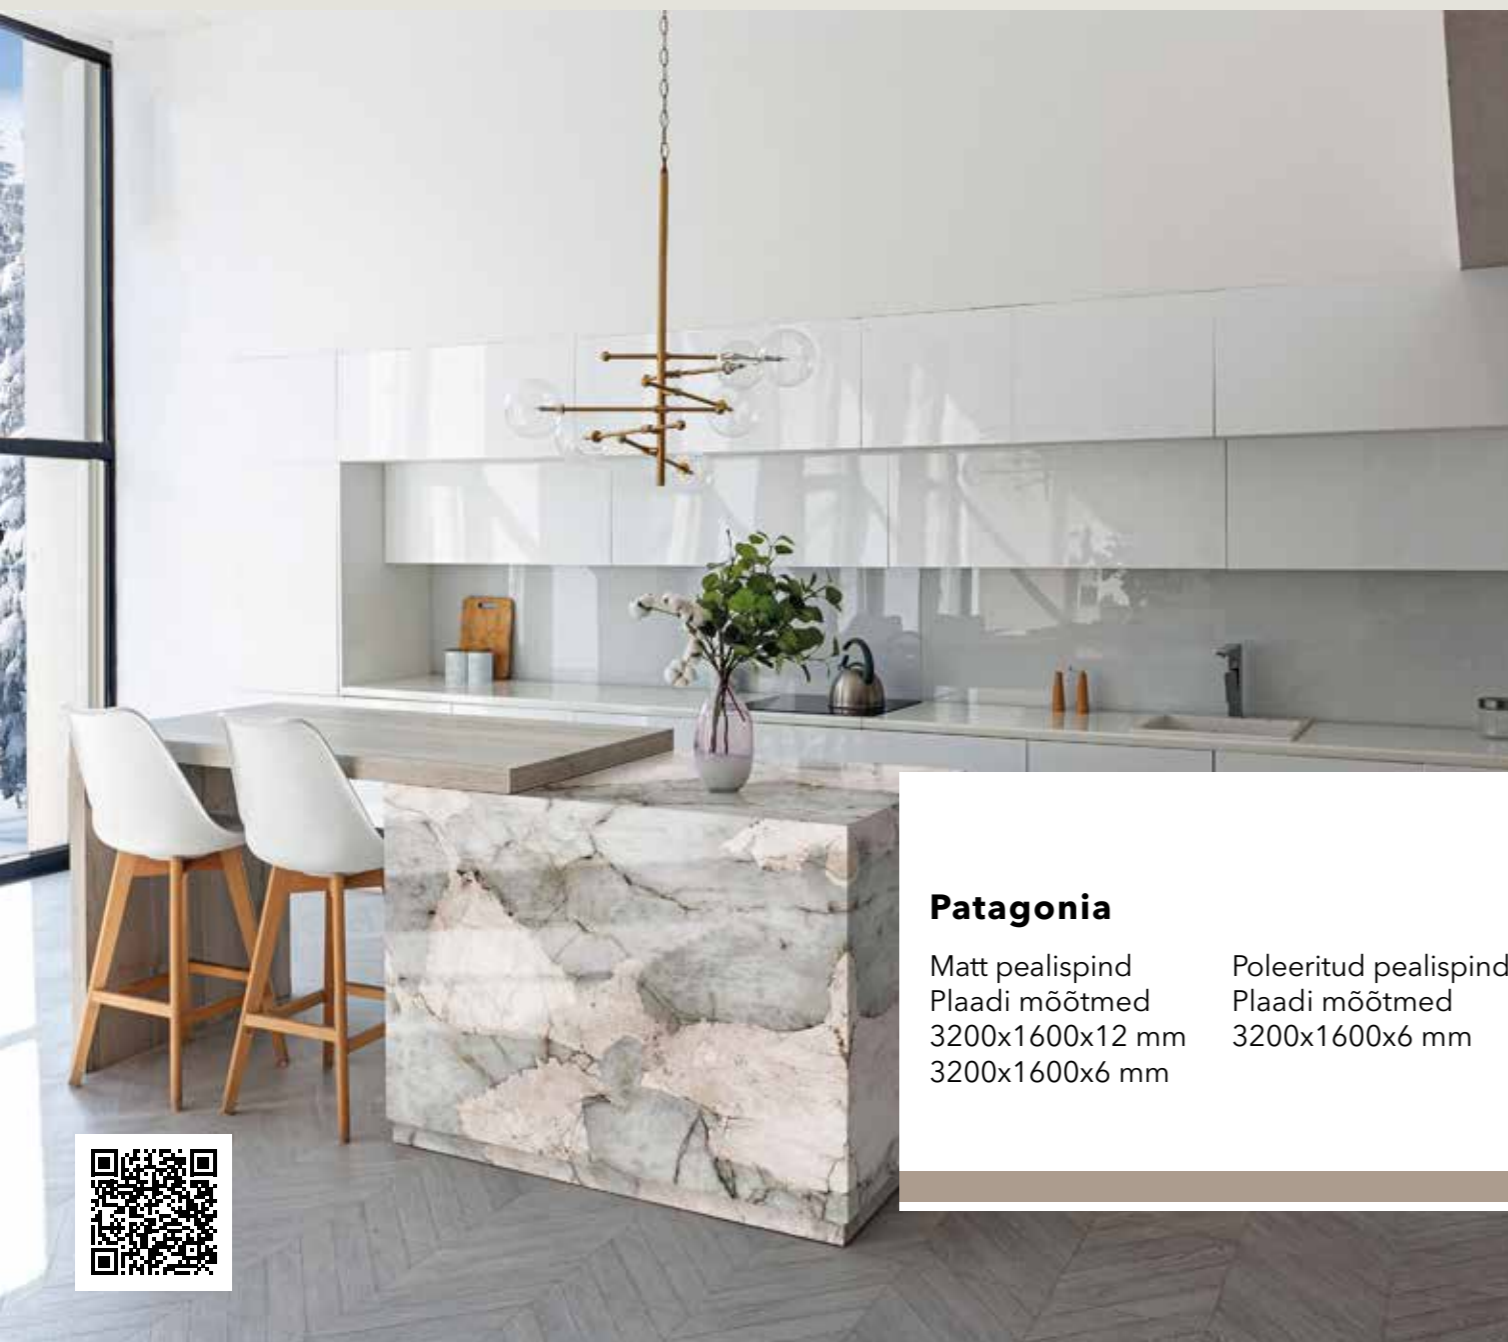

Norwegian Stone Grey

Struktuurne pind
Pladi mõõtmed
3200x1600x12 mm

Patagonia

Matt pealispind
Pladi mõõtmed
3200x1600x12 mm
3200x1600x6 mm

Poleeritud pealispind
Pladi mõõtmed
3200x1600x6 mm