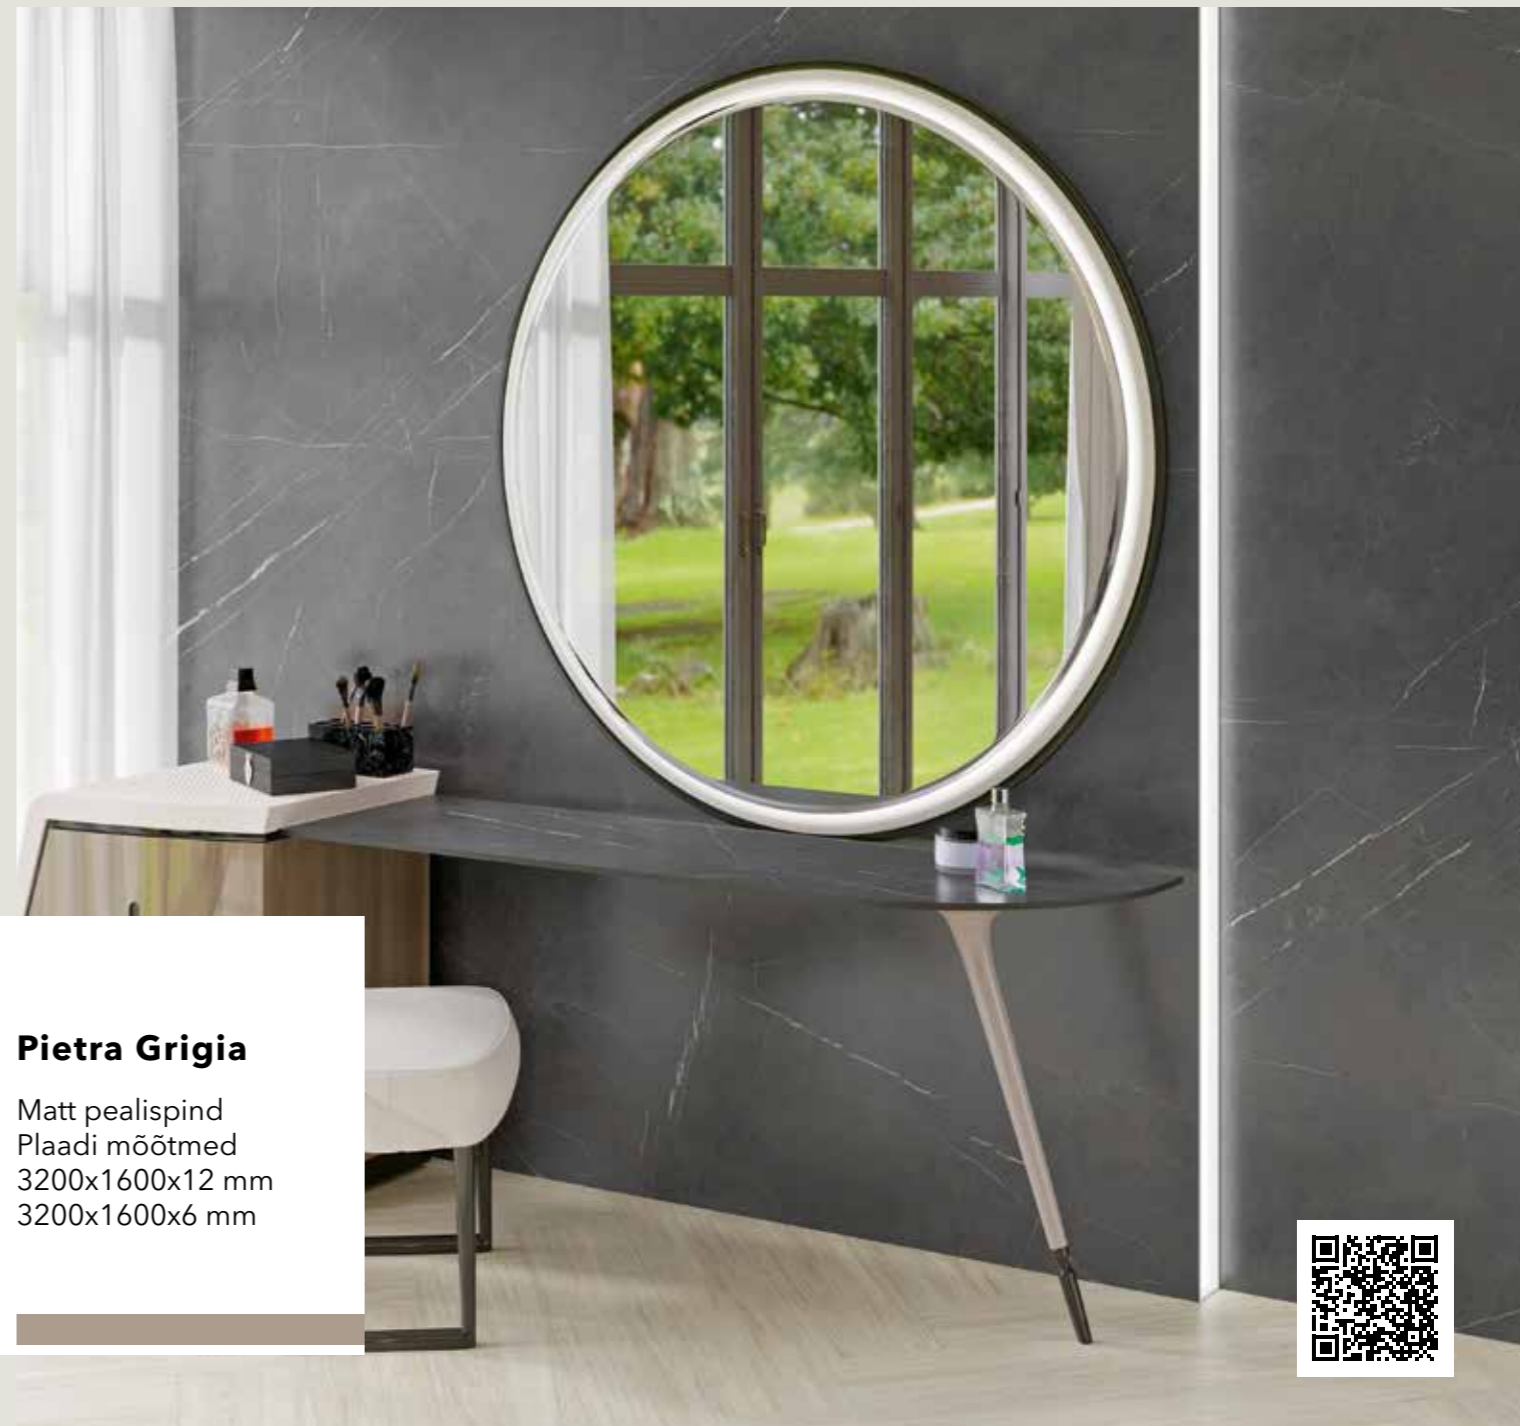

Pietra Brown

Matt pealispind
 Plaadi mõõtmed
 3200x1600x12 mm
 3200x1600x6 mm

Bookmatch A

Bookmatch B

Bookmatchi märgistusega dekoratsioonid on saadaval A ja B valikuna: üks peegeldab teist, luues avatud raamatu efekti.