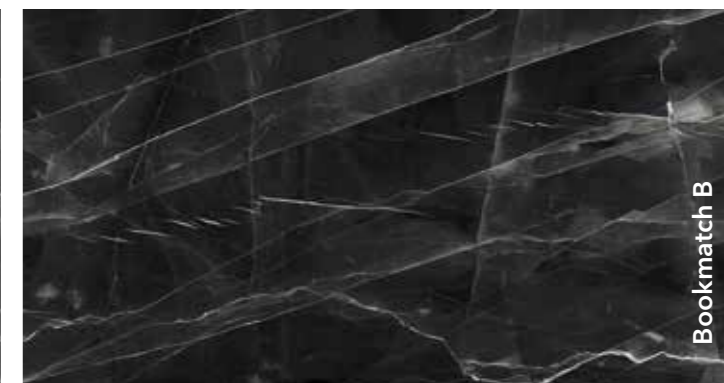

Bookmatch A

Bookmatch B

Black Diamond

Matt pealispind
Plaadi mõõtmed
3200x1600x12 mm

Bookmatchi märgistusega dekoratsioonid on saadaval A ja B valikuna: üks peegeldab teist, luues avatud raamatu efekti.

Blue Stone Negro